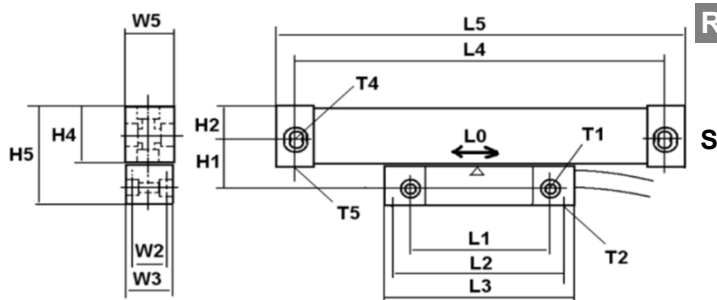

Accessoires

► REGLE CPLT.TRANS.VISU

REGLE CPLT.TRANS.VISU

numéro d'article

50 mm	51000290
100 mm	51000300
150 mm	51000310
200 mm	51000320

	S	M	L
L1	56	60	60
L2	-	68	60
L3	70	76	90
L4	L0 + 102	L0 + 114	L0 + 142
L5	L0 + 112	L0 + 128	L0 + 162
H1	25,2	30	31,5
H2	10	16	27
H4	20	31,5	50
H5	43	52,5	80,5
W3	14	22	37
W5	18	23,5	38
T1	M5 / ø 4	M6 / ø 5	M6 / ø 5
T2	-	M4	M5 (4x)
T4	ø 5	ø 6	ø 7
T5	ø 5	ø 6	ø 7

M

100 mm	51000301
150 mm	51000311
200 mm	51000321
250 mm	51000330
300 mm	51000340
350 mm	51000350
400 mm	51000360
450 mm	51000370
500 mm	51000380
550 mm	51000390
600 mm	51000400
650 mm	51000410
700 mm	51000420
750 mm	51000430
800 mm	51000440
850 mm	51000450
900 mm	51000460

L

750 mm	51000431
950 mm	51000470
1000 mm	51000480
1100 mm	51000490
1200 mm	51000500
1400 mm	51000520
1500 mm	51000530
1600 mm	51000540
1900 mm	51000570
2000 mm	51000580
2100 mm	51000590
3000 mm	51000640